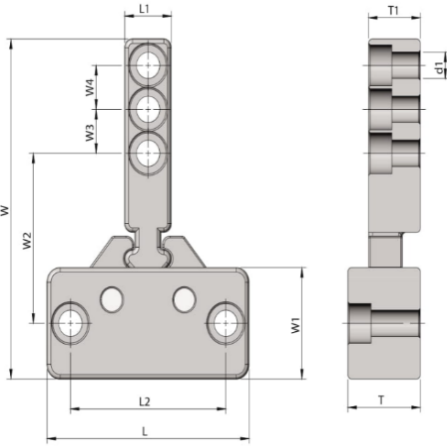

Latch

Latch Type - BL

CODE	L	L1	L2	W	W1	W2	W3	W4	T	T1	D1	Force	
												(Kg)	
MD - BL	78	18	60	11.6	38	58	15	15	28	20.3	8.5	500	
HD - BL	91	21	72	142	51	73	17	17	39.5	30.6	10.5	900	

Latch Type - F

CODE	A1	A2	A3	A4	D1	D2	D3	D4	D5	H1	H2	H3	L1	L2
LFA	6	12	21	10	5	10.5	6.5	11	6.5	48	20	28	6.5	6.5
LFB	20	12.5	23	11	6	17	10	17	10	62.5	25	33	10	10

CODE	P	P1	P2	P4	R1	T1	T2	T3	W1	W2	W3	Z1	M1	
LFA	18	25	60	12.5	R 4.25	20.5	12	20.5	40	17.5	86	20	M 12	2200
LFB	26	35	70	20	R 6.5	30	19.5	25	60	25.5	127.5	21	M 14	2800

ALL ABOVE IS AVAILABLE SUBJECT TO STOCK AVAILABLE .