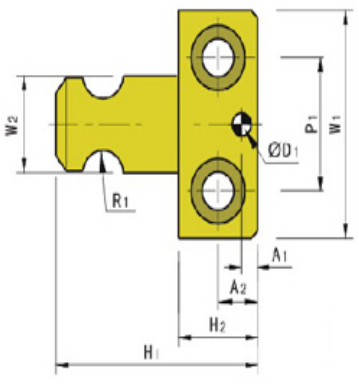

Latch

Latch Type - BL

CODE	L	L1	L2	W	W1	W2	W3	W4	T	T1	D1	Force	
												(Kg)	
MD - BL	78	18	60	11.6	38	58	15	15	28	20.3	8.5	500	
HD - BL	91	21	72	142	51	73	17	17	39.5	30.6	10.5	900	

Latch Type - F

CODE	A1	A2	A3	A4	D1	D2	D3	D4	D5	H1	H2	H3	L1	L2
LFA	6	12	21	10	5	10.5	6.5	11	6.5	48	20	28	6.5	6.5
LFB	20	12.5	23	11	6	17	10	17	10	62.5	25	33	10	10

CODE	P	P1	P2	P4	R1	T1	T2	T3	W1	W2	W3	Z1	M1	
LFA	18	25	60	12.5	R 4.25	20.5	12	20.5	40	17.5	86	20	M 12	2200
LFB	26	35	70	20	R 6.5	30	19.5	25	60	25.5	127.5	21	M 14	2800

ALL ABOVE IS AVAILABLE SUBJECT TO STOCK AVAILABLE .