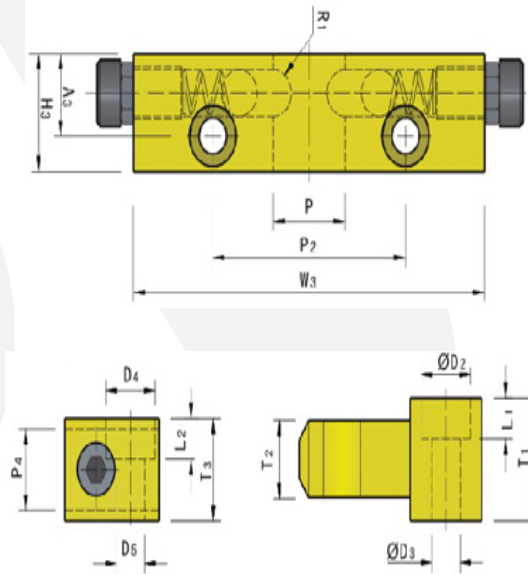

Latch

Latch Type - BL

CODE	L	L1	L2	W	W1	W2	W3	W4	T	T1	D1	Force	
												(Kg)	
MD - BL	78	18	60	11.6	38	58	15	15	28	20.3	8.5	500	
HD - BL	91	21	72	142	51	73	17	17	39.5	30.6	10.5	900	

Latch Type - F

CODE	A1	A2	A3	A4	D1	D2	D3	D4	D5	H1	H2	H3	L1	L2
LFA	6	12	21	10	5	10.5	6.5	11	6.5	48	20	28	6.5	6.5
LFB	20	12.5	23	11	6	17	10	17	10	62.5	25	33	10	10

CODE	P	P1	P2	P4	R1	T1	T2	T3	W1	W2	W3	Z1	M1	
LFA	18	25	60	12.5	R 4.25	20.5	12	20.5	40	17.5	86	20	M 12	2200
LFB	26	35	70	20	R 6.5	30	19.5	25	60	25.5	127.5	21	M 14	2800

ALL ABOVE IS AVAILABLE SUBJECT TO STOCK AVAILABLE .