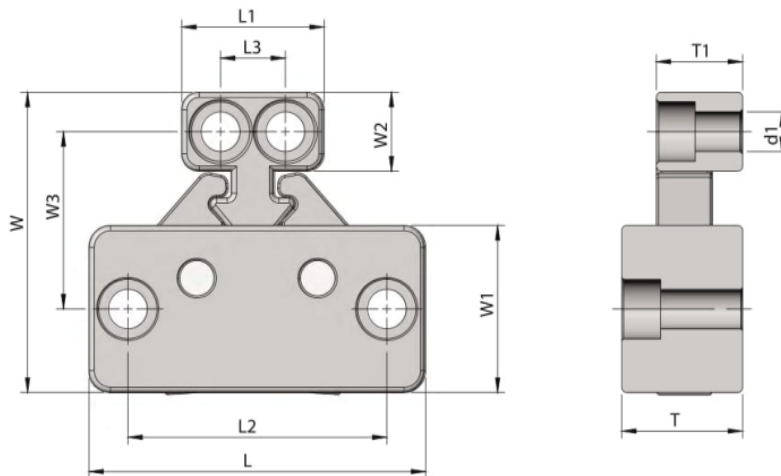

Latch

Latch Type - A

CODE	L	L1	L2	L3	W	W1	W2	W3	T	T1	d1	Force
												(Kg)
LDA	55	30	42	16	44	25	13	27.5	22	17	6.5	45
MDA	80	40	61	20	70	38	18	40	28	24	8.5	110
HAD	120	62	95	30	106	57	27	60	48	38	12.5	225

Latch Type - B

CODE	L	L1	L2	L3	W	W1	W2	W3	T	T1	D1	Force
												(Kg)
MD - B	78	33	60	15	68	38	18	40	38	19.5	8.5	500
HD - B	91	37	72	17	103	51	30	58	39.5	31	10.5	900