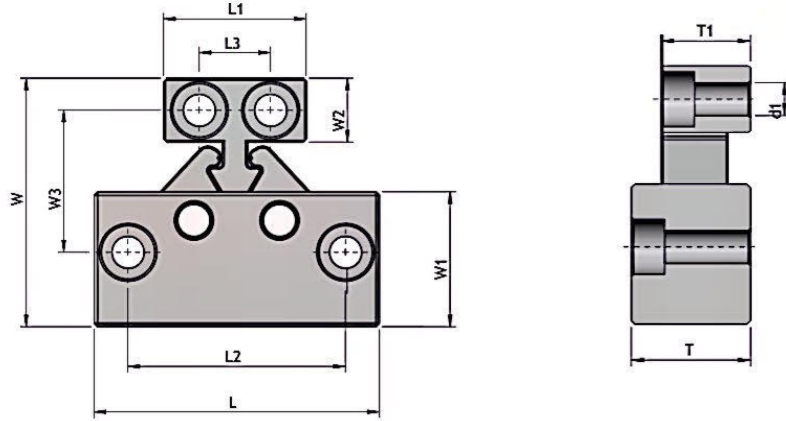

Latch

Latch Type - A

CODE	L	L1	L2	L3	W	W1	W2	W3	T	T1	d1	Force
												(Kg)
LDA	55	30	42	16	44	25	13	27.5	22	17	6.5	45
MDA	80	40	61	20	70	38	18	40	28	24	8.5	110
HAD	120	62	95	30	106	57	27	60	48	38	12.5	225

Latch Type - B

CODE	L	L1	L2	L3	W	W1	W2	W3	T	T1	D1	Force
												(Kg)
MD - B	78	33	60	15	68	38	18	40	38	19.5	8.5	500
HD - B	91	37	72	17	103	51	30	58	39.5	31	10.5	900