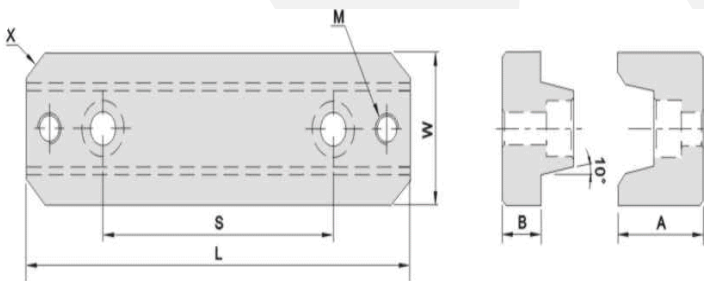

INTERLOCK (SQUARE)

STRAIGHT BLOCK SET (SSL)

CODE	W	T	A	B	C	D1	D2	H	S	S1	S2	X	SCH
SBL - 38	38	13	22	22	8.5	12	12	30	22	7	7	5	M6
SBL - 50	50	16	21.5	21.5	9.5	17	17	30	34	11	11	5	M6
SBL - 75	75	19	36	36	15	25	25	50	50	18	18	8	M10
SBL - 100	100	19	45	45	21	35	35	65	70	22	22	10	M10
SBL - 125	125	25	45	45	21	45	45	65	84	22	22	10	M10

TAPPER BLOCK SET (KY)

CODE	W	L	A	B	G	S	X	M	SCHS
KY - 50	25	50	17.5	8	25.5	-	5	M5	M5
KY - 100	30	100	22	10	32	60	5	M6	M6
KY - 150	40	150	25	13	38	100	5	M8	M8