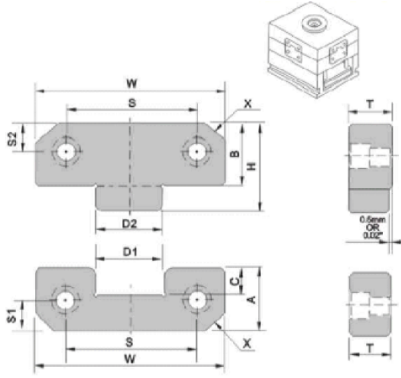

INTERLOCK (SQUARE)

STRAIGHT BLOCK SET (SSL)

CODE	W	T	A	B	C	D1	D2	H	S	S1	S2	X	SCH
SBL - 38	38	13	22	22	8.5	12	12	30	22	7	7	5	M6
SBL - 50	50	16	21.5	21.5	9.5	17	17	30	34	11	11	5	M6
SBL - 75	75	19	36	36	15	25	25	50	50	18	18	8	M10
SBL - 100	100	19	45	45	21	35	35	65	70	22	22	10	M10
SBL - 125	125	25	45	45	21	45	45	65	84	22	22	10	M10

TAPPER BLOCK SET (KY)

CODE	W	L	A	B	G	S	X	M	SCHS
KY - 50	25	50	17.5	8	25.5	-	5	M5	M5
KY - 100	30	100	22	10	32	60	5	M6	M6
KY - 150	40	150	25	13	38	100	5	M8	M8