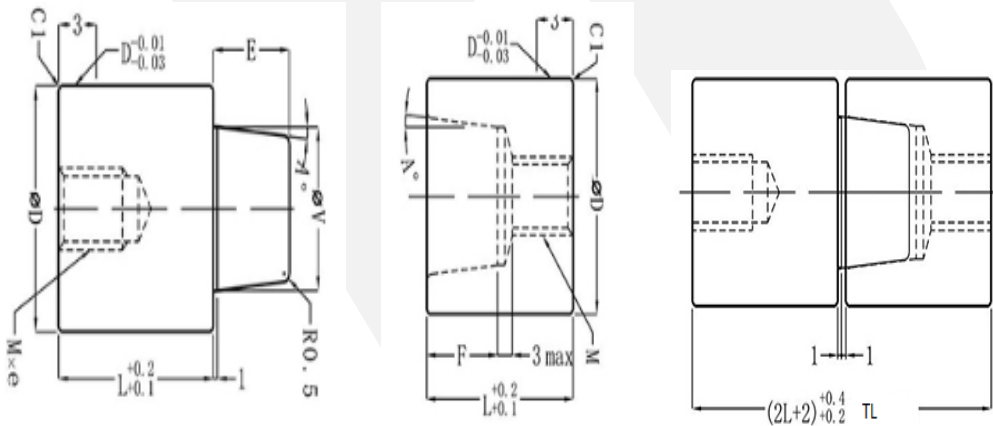

TAPPER INTERLOCK (ROUND)

INTER LOCK (TLA) 5 °

CODE	A	D	TL	L	E	F	M	
TLA - 12	5°	12	30	14	6	5	M4	
TLA - 14	5°	14	30	14	6	5	M5	
TLA - 16	5°	16	30	14	6	5	M5	
TLA - 20	5°	20	40	19	9	8	M6	
TLA - 25	5°	25	50	24	12	11	M8	
TLA - 30	5°	30	60	29	15	14	M10	
TLA - 32	5°	32	60	29	15	14	M10	

INTER LOCK (TLB) 15 °

CODE	A	D	TL	L	E	F	M	
TLB - 12	15°	12	34	16	4	8	M4	
TLB - 16	15°	16	34	16	7	8	M5	
TLB - 20	15°	20	54	26	10	13	M8	
TLB - 25	15°	25	54	26	10	13	M8	
TLB - 30	15°	30	72	35	14	20	M10	
TLB - 32	15°	32	72	35	14	20	M10	
TLB - 42	15°	42	92	45	18	25	M10	