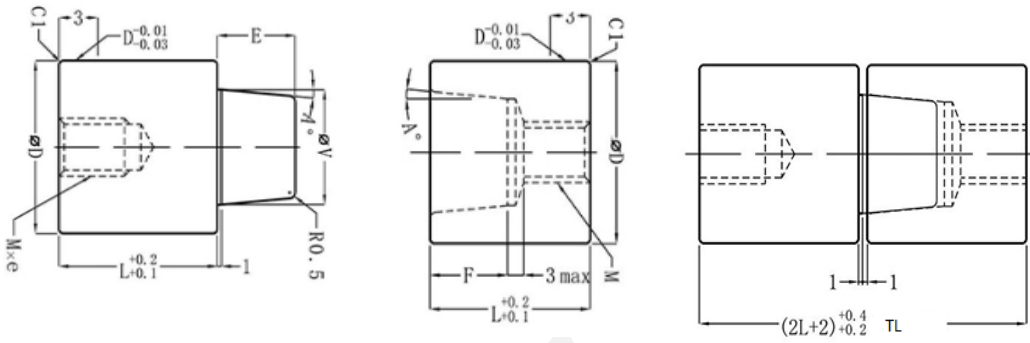

TAPPER INTERLOCK (ROUND)

INTER LOCK (TLA) 5 °

CODE	A	D	TL	L	E	F	M	
TLA - 12	5°	12	30	14	6	5	M4	
TLA - 14	5°	14	30	14	6	5	M5	
TLA - 16	5°	16	30	14	6	5	M5	
TLA - 20	5°	20	40	19	9	8	M6	
TLA - 25	5°	25	50	24	12	11	M8	
TLA - 30	5°	30	60	29	15	14	M10	
TLA - 32	5°	32	60	29	15	14	M10	

INTER LOCK (TLB) 15 °

CODE	A	D	TL	L	E	F	M	
TLB - 12	15°	12	34	16	4	8	M4	
TLB - 16	15°	16	34	16	7	8	M5	
TLB - 20	15°	20	54	26	10	13	M8	
TLB - 25	15°	25	54	26	10	13	M8	
TLB - 30	15°	30	72	35	14	20	M10	
TLB - 32	15°	32	72	35	14	20	M10	
TLB - 42	15°	42	92	45	18	25	M10	